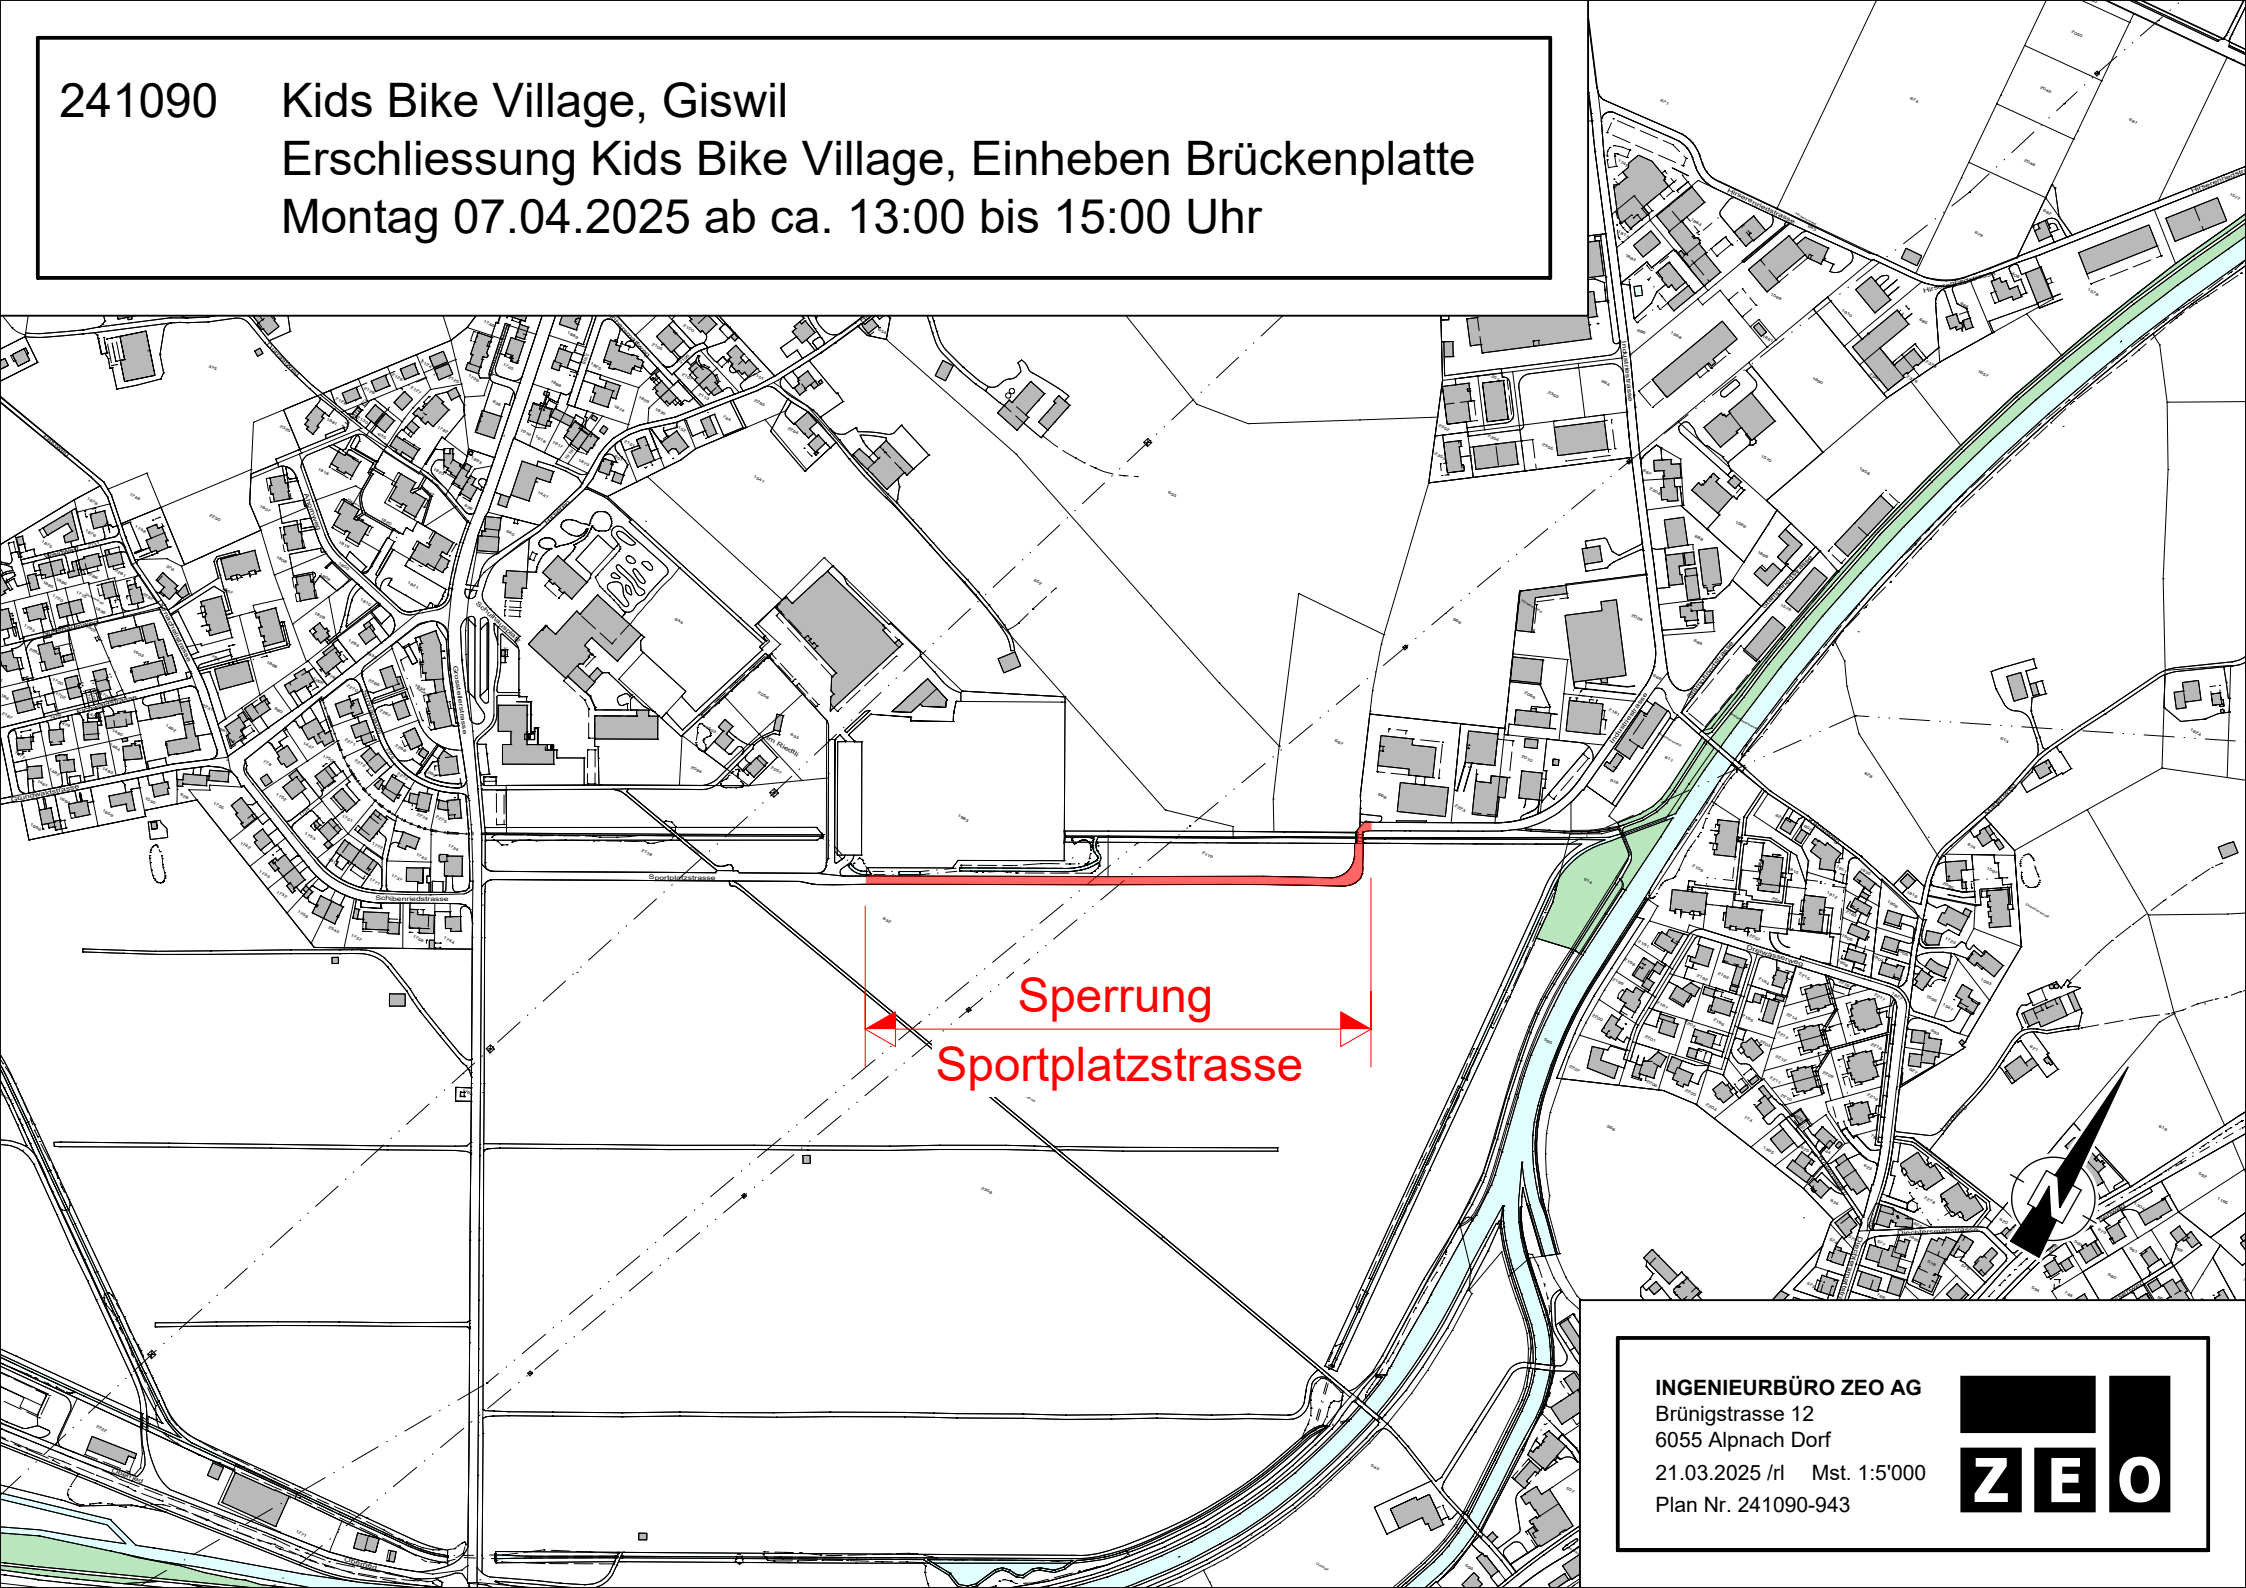

241090 Kids Bike Village, Giswil
Erschliessung Kids Bike Village, Einheben Brückenplatte
Montag 07.04.2025 ab ca. 13:00 bis 15:00 Uhr

Sperrung
Sportplatzstrasse

INGENIEURBÜRO ZEO AG
Brünigstrasse 12
6055 Alpnach Dorf
21.03.2025 /rl Mst. 1:5'000
Plan Nr. 241090-943